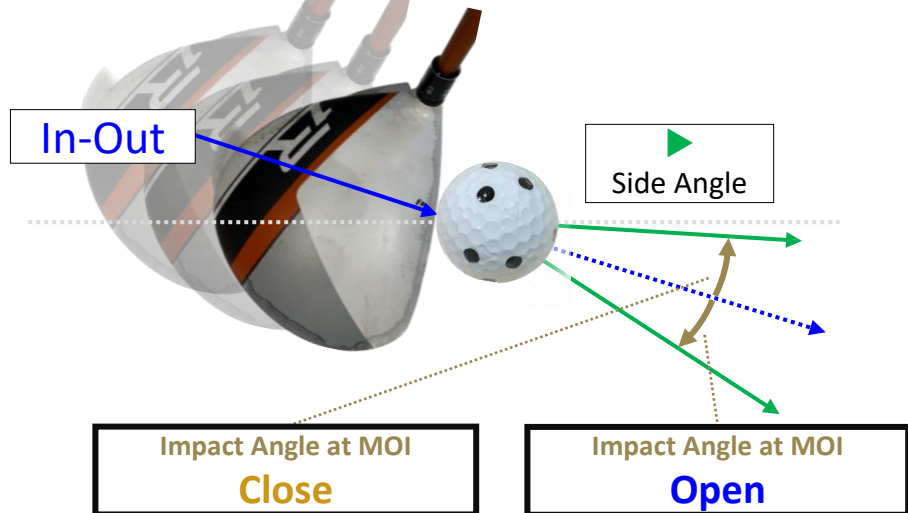

▼「ショット分析」項目一覧

①Club Path	クラブヘッド軌道の実測値 インアウト・アウトインの動き
②Impact Angle at MOI	インパクト時にボールに作用する力の向き。 ※フェイスアングルではありません。 フェイスアングルの数値は画面下の「ショットリスト」で確認できます。 なお、お使いのセンサーによってはフェイスアングルが表示されない場合もございます。
③Club Speed	クラブスピード(ヘッドスピード)
④Smash Factor	ミート率 (ボール初速÷ヘッドスピード)
⑤Launch angel	地面から浮き上がる角度
⑥Side Angle	ボールの打ち出し方向(左右)
⑦Carry Dist	打ったボールが地面に到達するまでの距離
⑧Run Dist	ボールが地面に落ちてから止まるまでの距離
⑨Total Dist	⑥+⑦の総距離
⑩Off Pin	左右方向の距離のブレ
⑪Apex	ボールの最高点(高さ)
⑫Landing Angle	ボールの着陸(落下)角度

⑨ Total Dist
135.3

⑩ Off Pin
▶ 0.7

⑪ Apex
20.7

⑫ Landing Angle
39.6

スイング映像分析

ショットリスト

マイクラブリスト

閉じる

※Face Angleとは・・・インパクト瞬間の水平方向のクラブフェイスの向き。Side Angle(ボールの打ち出し方向)を決める最重要項目です。

Impact Angle at MOI

<クラブパス In-Out>

◀ Side Angle ~ボールを左方向に打ち出した場合~

<クラブパス Out-In>

~計算例~

~計算例~

Impact Angle at MOI

▶ Side Angle ~ボールを**右**方向に打ち出した場合~

<クラブパス **In-Out**>

<クラブパス **Out-In**>

~計算例~

~計算例~