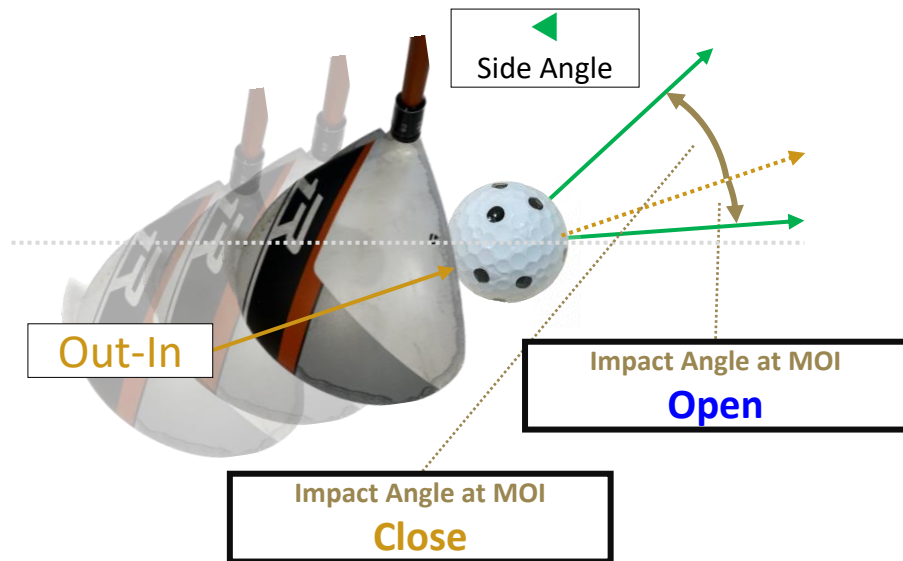

▼「ショット分析」項目一覧

①Club Path	クラブヘッド軌道の実測値 インアウト・アウトインの動き
②Impact Angle at MOI	インパクト時にボールに作用する力の向き。 ※フェイスアングルではありません。 フェイスアングルの数値は画面下の「ショットリスト」で確認できます。 なお、お使いのセンサーによってはフェイスアングルが表示されない場合もございます。
③Club Speed	クラブスピード(ヘッドスピード)
④Smash Factor	ミート率 (ボール初速÷ヘッドスピード)
⑤Launch angel	地面から浮き上がる角度
⑥Side Angle	ボールの打ち出し方向(左右)
⑦Carry Dist	打ったボールが地面に到達するまでの距離
⑧Run Dist	ボールが地面に落ちてから止まるまでの距離
⑨Total Dist	⑥+⑦の総距離
⑩Off Pin	左右方向の距離のブレ
⑪Apex	ボールの最高点(高さ)
⑫Landing Angle	ボールの着陸(落下)角度

Select	Total Dist	Carry	Run	Off Pin	Ball Speed	Club Speed	Smash Factor	Launch Angle	Side Angle	Back Spin	Side Spin	Club Path	Face Angle
	yd	yd	yd	yd	m/s	m/s		deg	deg	rpm	rpm	deg	deg
PGA Tour		242.9			70.6	47.8	1.48	9.2		3,655			
<input type="checkbox"/>	111.3	101.3	10.0	▶5.1	38.5	34.3	1.12	26.9	◀1.3	8,317	▶1,493	-3.2	◀1.1
<input type="checkbox"/>				◀3.4	41.1	34.5	1.19	24.2	◀2.3	7,580	▶1,349	-7.9	◀1.7
<input type="checkbox"/>	135.3	122.7	12.7	▶0.7	42.8	34.4	1.24	19.5	◀0.5	5,688	▶291	0.5	◀0.6

※Face Angleとは・・・インパクト瞬間の水平方向のクラブフェイスの向き。Side Angle(ボールの打ち出し方向)を決める最重要項目です。

Impact Angle at MOI

<クラブパス In-Out>

◀ Side Angle ~ボールを左方向に打ち出した場合~

<クラブパス Out-In>

~計算例~

~計算例~

Impact Angle at MOI

▶ Side Angle ~ボールを**右**方向に打ち出した場合~

<クラブパス **In-Out**>

<クラブパス **Out-In**>

~計算例~

~計算例~