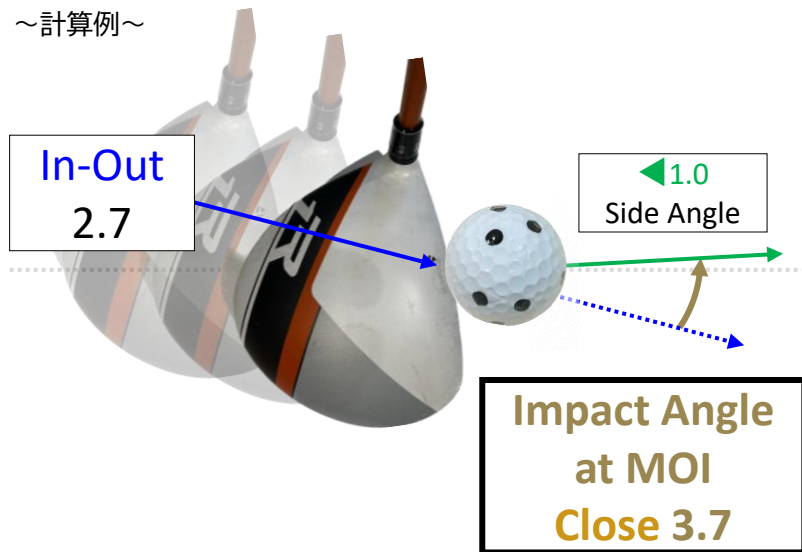

▼「ショット分析」項目一覧

①Club Path	クラブヘッド軌道の実測値 インアウト・アウトインの動き
②Impact Angle at MOI	インパクト時にボールに作用する力の向き。 ※フェイスアングルではありません。 フェイスアングルの数値は画面下の「ショットリスト」で確認できます。 なお、お使いのセンサーによってはフェイスアングルが表示されない場合もございます。
③Club Speed	クラブスピード(ヘッドスピード)
④Smash Factor	ミート率 (ボール初速÷ヘッドスピード)
⑤Launch angel	地面から浮き上がる角度
⑥Side Angle	ボールの打ち出し方向(左右)
⑦Carry Dist	打ったボールが地面に到達するまでの距離
⑧Run Dist	ボールが地面に落ちてから止まるまでの距離
⑨Total Dist	⑥+⑦の総距離
⑩Off Pin	左右方向の距離のブレ
⑪Apex	ボールの最高点(高さ)
⑫Landing Angle	ボールの着陸(落下)角度

Select	Total Dist	Carry	Run	Off Pin	Ball Speed	Club Speed	Smash Factor	Launch Angle	Side Angle	Back Spin	Side Spin	Club Path	Face Angle
	yd	yd	yd	yd	m/s	m/s		deg	deg	rpm	rpm	deg	deg
PGA Tour		242.9			70.6	47.8	1.48	9.2		3,655			
<input type="checkbox"/>	111.3	101.3	10.0	▶5.1	38.5	34.3	1.12	26.9	◀1.3	8,317	▶1,493	-3.2	◀1.1
<input type="checkbox"/>				◀3.4	41.1	34.5	1.19	24.2	◀2.3	7,580	▶1,349	-7.9	◀1.7
<input type="checkbox"/>	135.3	122.7	12.7	▶0.7	42.8	34.4	1.24	19.5	◀0.5	5,688	▶291	0.5	◀0.6

※Face Angleとは・・・インパクト瞬間の水平方向のクラブフェイスの向き。Side Angle(ボールの打ち出し方向)を決める最重要項目です。

Impact Angle at MOI

<クラブパス In-Out>

◀ Side Angle ~ボールを左方向に打ち出した場合~

<クラブパス Out-In>

~計算例~

~計算例~

Impact Angle at MOI

▶ Side Angle ~ボールを**右**方向に打ち出した場合~

<クラブパス **In-Out**>

<クラブパス **Out-In**>

~計算例~

~計算例~