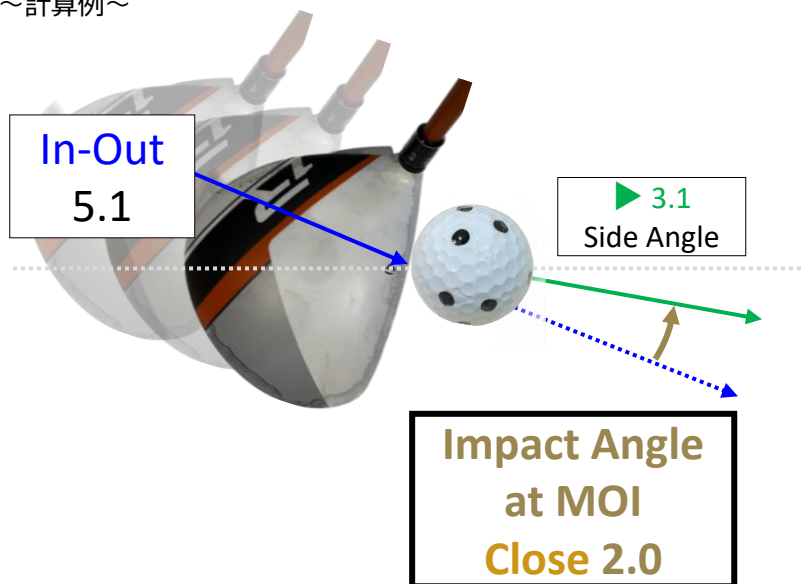

▼「ショット分析」項目一覧

①Club Path	クラブヘッド軌道の実測値 インアウト・アウトインの動き
②Impact Angle at MOI	インパクト時にボールに作用する力の向き。 ※フェイスアングルではありません。 フェイスアングルの数値は画面下の「ショットリスト」で確認できます。 なお、お使いのセンサーによってはフェイスアングルが表示されない場合もございます。
③Club Speed	クラブスピード(ヘッドスピード)
④Smash Factor	ミート率 (ボール初速÷ヘッドスピード)
⑤Launch angel	地面から浮き上がる角度
⑥Side Angle	ボールの打ち出し方向(左右)
⑦Carry Dist	打ったボールが地面に到達するまでの距離
⑧Run Dist	ボールが地面に落ちてから止まるまでの距離
⑨Total Dist	⑥+⑦の総距離
⑩Off Pin	左右方向の距離のブレ
⑪Apex	ボールの最高点(高さ)
⑫Landing Angle	ボールの着陸(落下)角度

※Face Angleとは・・・インパクト瞬間の水平方向のクラブフェイスの向き。Side Angle(ボールの打ち出し方向)を決める最重要項目です。

Impact Angle at MOI

<クラブパス In-Out>

◀ Side Angle ~ボールを左方向に打ち出した場合~

<クラブパス Out-In>

~計算例~

~計算例~

Impact Angle at MOI

▶ Side Angle ~ボールを**右**方向に打ち出した場合~

<クラブパス **In-Out**>

<クラブパス **Out-In**>

~計算例~

~計算例~