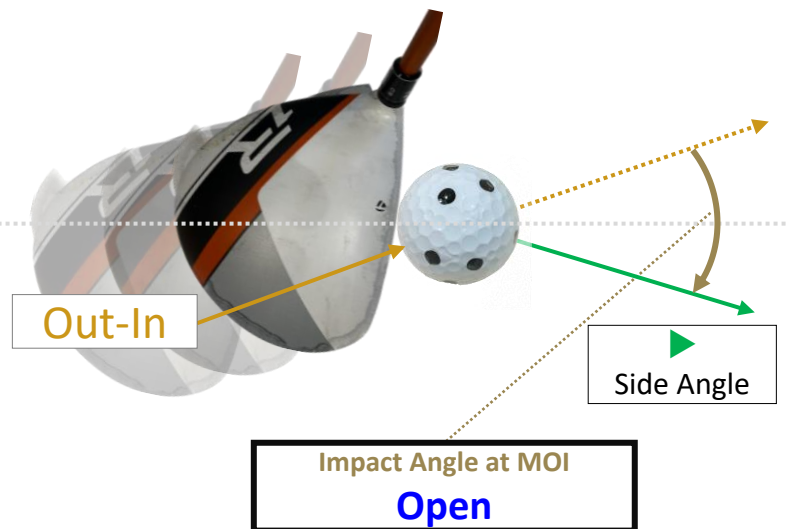

▼「ショット分析」項目一覧

①Club Path	クラブヘッド軌道の実測値 インアウト・アウトインの動き
②Impact Angle at MOI	インパクト時にボールに作用する力の向き。 ※フェイスアングルではありません。 フェイスアングルの数値は画面下の「ショットリスト」で確認できます。 なお、お使いのセンサーによってはフェイスアングルが表示されない場合もございます。
③Club Speed	クラブスピード(ヘッドスピード)
④Smash Factor	ミート率 (ボール初速÷ヘッドスピード)
⑤Launch angel	地面から浮き上がる角度
⑥Side Angle	ボールの打ち出し方向(左右)
⑦Carry Dist	打ったボールが地面に到達するまでの距離
⑧Run Dist	ボールが地面に落ちてから止まるまでの距離
⑨Total Dist	⑥+⑦の総距離
⑩Off Pin	左右方向の距離のブレ
⑪Apex	ボールの最高点(高さ)
⑫Landing Angle	ボールの着陸(落下)角度

※Face Angleとは・・・インパクト瞬間の水平方向のクラブフェイスの向き。Side Angle(ボールの打ち出し方向)を決める最重要項目です。

Impact Angle at MOI

<クラブパス In-Out>

◀ Side Angle ~ボールを左方向に打ち出した場合~

<クラブパス Out-In>

~計算例~

~計算例~

Impact Angle at MOI

▶ Side Angle ~ボールを**右**方向に打ち出した場合~

<クラブパス **In-Out**>

<クラブパス **Out-In**>

~計算例~

~計算例~