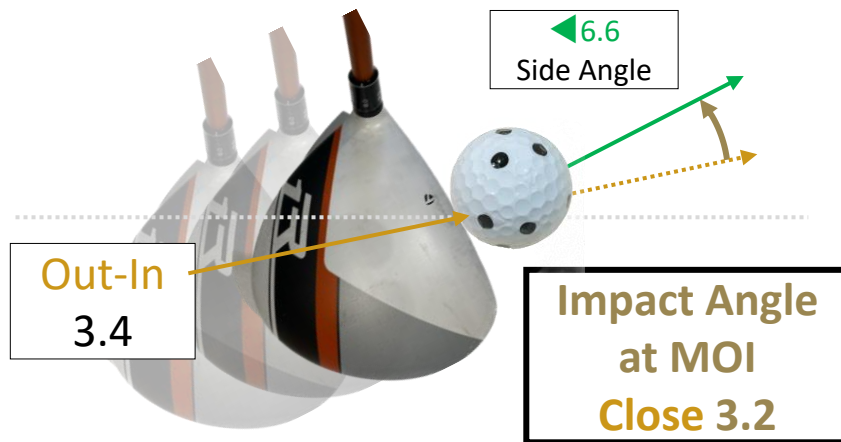

▼「ショット分析」項目一覧

①Club Path	クラブヘッド軌道の実測値 インアウト・アウトインの動き
②Impact Angle at MOI	インパクト時にボールに作用する力の向き。 ※フェイスアングルではありません。 フェイスアングルの数値は画面下の「ショットリスト」で確認できます。 なお、お使いのセンサーによってはフェイスアングルが表示されない場合もございます。
③Club Speed	クラブスピード(ヘッドスピード)
④Smash Factor	ミート率 (ボール初速÷ヘッドスピード)
⑤Launch angel	地面から浮き上がる角度
⑥Side Angle	ボールの打ち出し方向(左右)
⑦Carry Dist	打ったボールが地面に到達するまでの距離
⑧Run Dist	ボールが地面に落ちてから止まるまでの距離
⑨Total Dist	⑥+⑦の総距離
⑩Off Pin	左右方向の距離のブレ
⑪Apex	ボールの最高点(高さ)
⑫Landing Angle	ボールの着陸(落下)角度

Select	Total Dist	Carry	Run	Off Pin	Ball Speed	Club Speed	Smash Factor	Launch Angle	Side Angle	Back Spin	Side Spin	Club Path	Face Angle
	yd	yd	yd	yd	m/s	m/s		deg	deg	rpm	rpm	deg	deg
PGA Tour		242.9			70.6	47.8	1.48	9.2		3,655			
<input type="checkbox"/>	111.3	101.3	10.0	▶5.1	38.5	34.3	1.12	26.9	◀1.3	8,317	▶1,493	-3.2	◀1.1
<input type="checkbox"/>				◀3.4	41.1	34.5	1.19	24.2	◀2.3	7,580	▶1,349	-7.9	◀1.7
<input type="checkbox"/>	135.3	122.7	12.7	▶0.7	42.8	34.4	1.24	19.5	◀0.5	5,688	▶291	0.5	◀0.6

※Face Angleとは・・・インパクト瞬間の水平方向のクラブフェイスの向き。Side Angle(ボールの打ち出し方向)を決める最重要項目です。

Impact Angle at MOI

<クラブパス In-Out>

◀ Side Angle ~ボールを左方向に打ち出した場合~

<クラブパス Out-In>

~計算例~

~計算例~

Impact Angle at MOI

▶ Side Angle ~ボールを**右**方向に打ち出した場合~

<クラブパス **In-Out**>

<クラブパス **Out-In**>

~計算例~

~計算例~