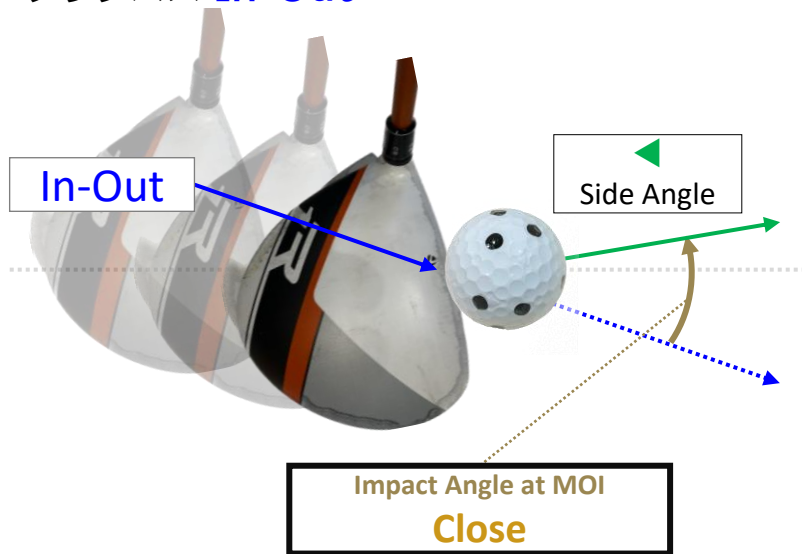

⑨ Total Dist
135.3

⑩ Off Pin
▶ 0.7

⑪ Apex
20.7

⑫ Landing Angle
39.6

スイング映像分析

ショットリスト

マイクラブリスト

閉じる

Select	Total Dist	Carry	Run	Off Pin	Ball Speed	Club Speed	Smash Factor	Launch Angle	Side Angle	Back Spin	Side Spin	Club Path	Face Angle
	yd	yd	yd	yd	m/s	m/s		deg	deg	rpm	rpm	deg	deg
PGA Tour		242.9			70.6	47.8	1.48	9.2		3,655			
<input type="checkbox"/>	111.3	101.3	10.0	▶5.1	38.5	34.3	1.12	26.9	◀1.3	8,317	▶1,493	-3.2	◀1.1
<input type="checkbox"/>				◀3.4	41.1	34.5	1.19	24.2	◀2.3	7,580	▶1,349	-7.9	◀1.7
<input type="checkbox"/>	135.3	122.7	12.7	▶0.7	42.8	34.4	1.24	19.5	◀0.5	5,688	▶291	0.5	◀0.6

※Face Angleとは・・・インパクト瞬間の水平方向のクラブフェイスの向き。Side Angle(ボールの打ち出し方向)を決める最重要項目です。

Impact Angle at MOI

<クラブパス In-Out>

◀ Side Angle ~ボールを左方向に打ち出した場合~

<クラブパス Out-In>

~計算例~

~計算例~

Impact Angle at MOI